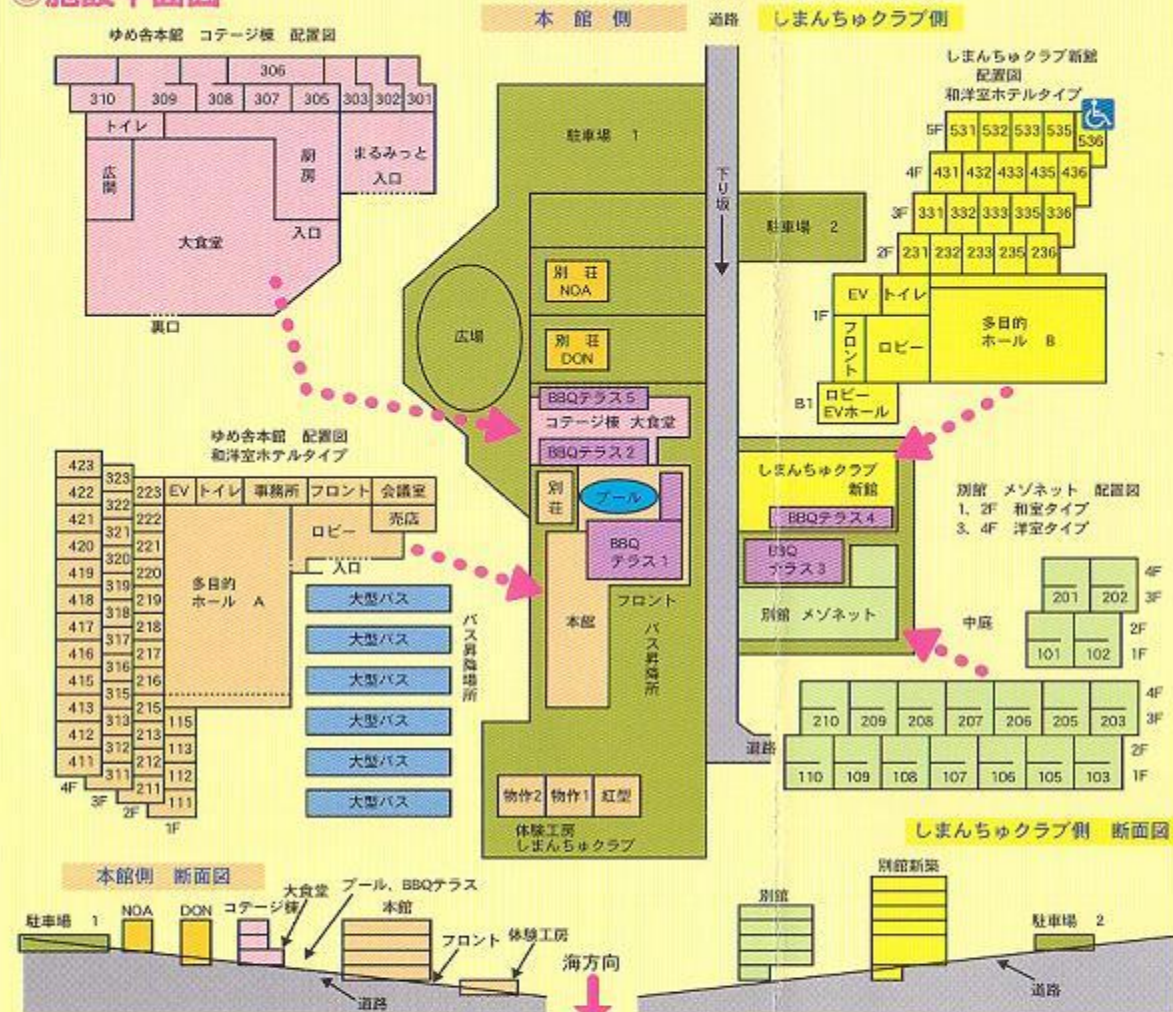

交通のご案内

那覇から国道58号線北上して約60分。
まっ先に出迎えてくれるのは、
コバルトブルーの海。
この場所でああなたの思い通りの
リゾートシーンを、お手伝いします。

- 長期滞在に適しているコンドミニアムスタイル
- 修学旅行、スポーツ合宿や研修に適している広々多目的ホール
- ペット専用のコテージ棟や、大人数でも楽々貸し別荘もあります

株式会社 プロセス
沖縄県本部町字崎本部2573-1
電話 0980-51-6551 FAX 050-7517-6552
Mail info@pro-cess.biz

施設のご案内

◎施設平面図

※全客室禁煙

◎施設詳細

宿泊人数				
名称	タイプ	定員	部屋数	合計人数
本館	和洋室	5人	40室	200人
しまんちゅクラブ	和洋室	5人	20室	100人
別館 1F	和室	8人	9室	72人
別館 2F	洋室	7人	9室	63人
コテージ棟	和洋室	3~7人	9室	40人
合計	(エキストラベッド 各室1台可)			475人

お食事会場			
名称	場所	定員	
大食堂	コテージ棟 1階	300人	
まるみっと	コテージ棟 1階	40人	
大広間	コテージ棟 1階	40人	
多目的ホール A	本館1階	320人	
多目的ホール B	しまんちゅクラブ	200人	